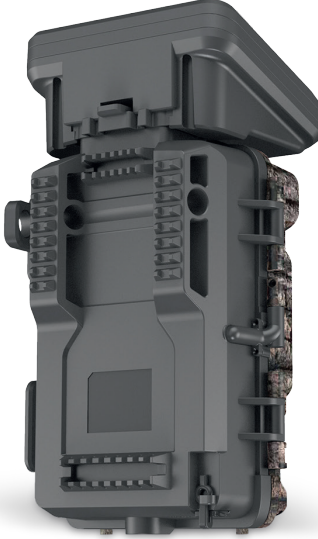

## BRAUN SCOUTING CAM BLACK1320 WiFi Solar 4K DS 13MP CMOS

### Önemli Özellikler

- Gündüz ve gece kaydı için – Siyah LED'lerle
- Güneş paneli
- Çift Sensör
- 13MP CMOS sensör
- 4K 30fps video

### TEK ÖZELLİKLER

**Sensör:** 13MP / 2MP (Gece sensörü)

**Hafıza:** SD (Max. 128 GB)

**Lens:** FOV=100°

**Boyutlar:** 160x97x74 mm

**Ağırlık (pilsiz):** 482g

**Ekran:** 2.4" TFT LCD Renkli ekran

**PIR sensör algılama açısı:** 120°